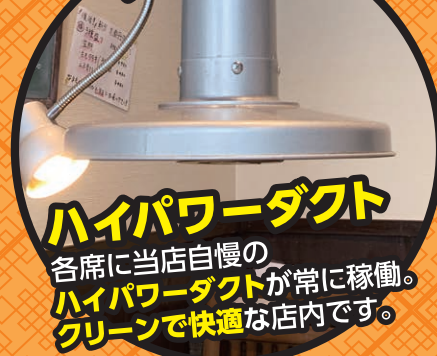

ハイパワーダクト

各席に当店自慢のハイパワーダクトが常に稼働。クリーンで快適な店内です。

鳥タイム
JR京橋店